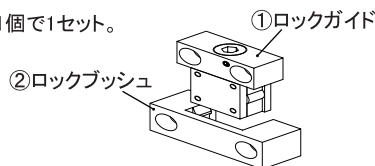

スーパーロック 注文書

ご注文日 年 月 日

貴社名		ご担当者名		
ご住所 〒				
TEL		FAX		
E-Mail				

標準タイプ (①+②)				
商品名	単価	数量	金額	備考
SPLK 10	8,360 (税抜 7,600)			
SPLK 20	8,580 (税抜 7,800)			
SPLK 30	8,910 (税抜 8,100)			
SPLK 60	9,020 (税抜 8,200)			
SPLK 80S	11,000 (税抜 10,000)			
SPLK 100	12,870 (税抜 11,700)			

耐熱標準タイプ (①+②)				
商品名	単価	数量	金額	備考
SPLKH 20	10,450 (税抜 9,500)			
SPLKH 30	10,780 (税抜 9,800)			
SPLKH 60	11,440 (税抜 10,400)			
SPLKH 80S	13,530 (税抜 12,300)			
SPLKH 100	15,840 (税抜 14,400)			

ロングタイプ (①+②)				
商品名	単価	数量	金額	備考
SPLK 60L	12,100 (税抜 11,000)			
SPLK 80	12,430 (税抜 11,300)			
SPLK 100L	16,720 (税抜 15,200)			

耐熱ロングタイプ (①+②)				
商品名	単価	数量	金額	備考
SPLKH 60L	14,520 (税抜 13,200)			
SPLKH 80	14,740 (税抜 13,400)			
SPLKH 100L	19,690 (税抜 17,900)			

ノックピン付き 標準タイプ (①+②)				
商品名	単価	数量	金額	備考
SRL 60	9,900 (税抜 9,000)			
SRL 100	14,850 (税抜 13,500)			

ノックピン付き 耐熱標準タイプ (①+②)				
商品名	単価	数量	金額	備考
SRLH 60	12,100 (税抜 11,000)			
SRLH 100	17,600 (税抜 16,000)			

ロックブッシュ単体②のみ (耐熱タイプ共通)				
商品名	単価	数量	金額	備考
SPLKB 10	3,740 (税抜 3,400)			
SPLKB 20	3,795 (税抜 3,450)			
SPLKB 30	3,960 (税抜 3,600)			
SPLKB 6080	4,070 (税抜 3,700)			
SPLKB 100	5,720 (税抜 5,200)			

ノックピン付き ロックブッシュ単体②のみ (耐熱タイプ共通)				
商品名	単価	数量	金額	備考
SRLB 60	4,950 (税抜 4,500)			
SRLB 100	7,150 (税抜 6,500)			

※2022年4月より、②ロックブッシュ単体の価格を改定致しました。

※数量別割引価格

1 ~ 9	10 ~ 19	20 ~ 49	50 ~ 100	101 ~
100%	95%	90%	85%	お見積り

①=ロックガイド②=ロックブッシュ

①ロックガイド + ②ロックブッシュ 各1個で1セット。

有限会社アイユーキ技研

〒581-0851 大阪府八尾市上尾町6丁目19番1号

TEL : 072-999-5414 FAX : 072-999-5474

E-Mail : aiyu-ki@estate.ocn.ne.jp

URL : https://www.aiyu-ki.com

FAX 番号 072-999-5474

※弊社記入欄

小計	
数量別割引額	
合計金額	

発送日 年 月 日